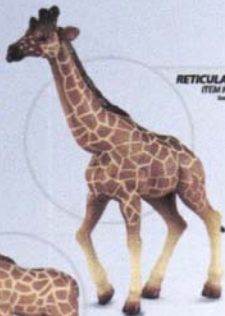

RETICULATED GIRAFFE

ITEM NO.: RB8046
Scale: 1:60-1:12

ITEM NO.: RB8033
Scale: 1:60-1:12