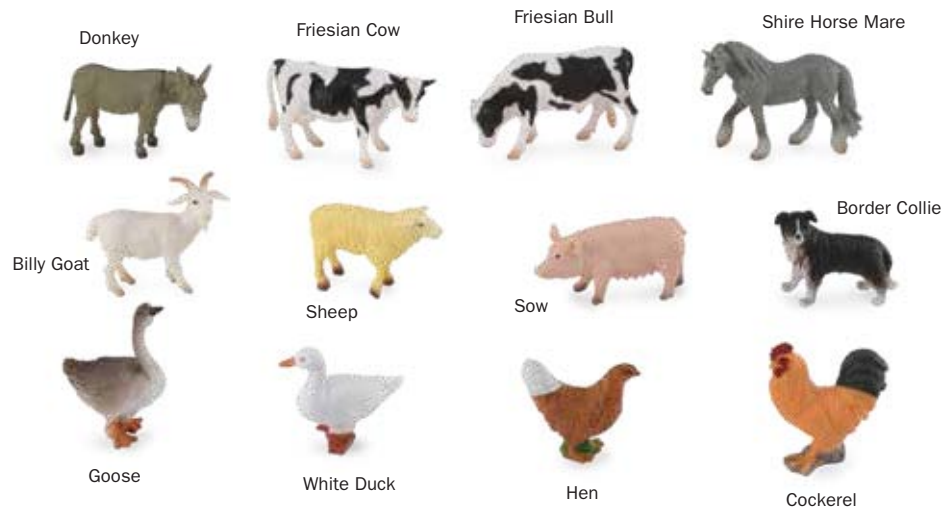

• A1110
Mini Farm Animal Breakdown

• A1107
CollectA Box of Mini Sea Animals
L 27 x H 4.2 cm
L 10.6 x H 1.7 in

4 892900 011073