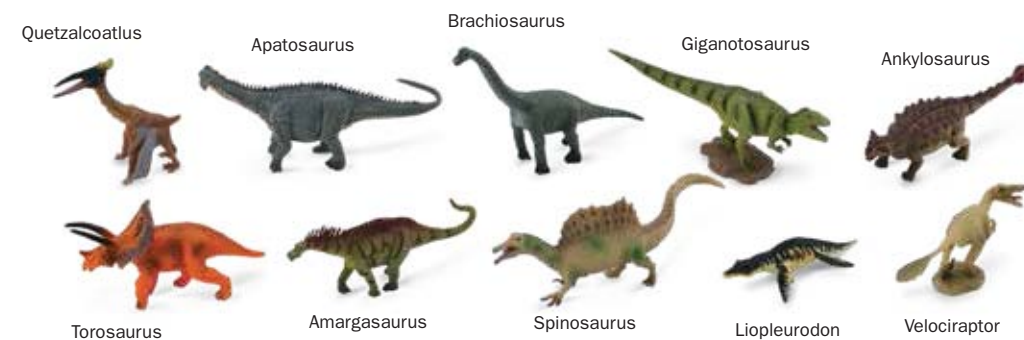

• A1102
Mini Dinosaurs 2 Breakdown

More box sets are available.