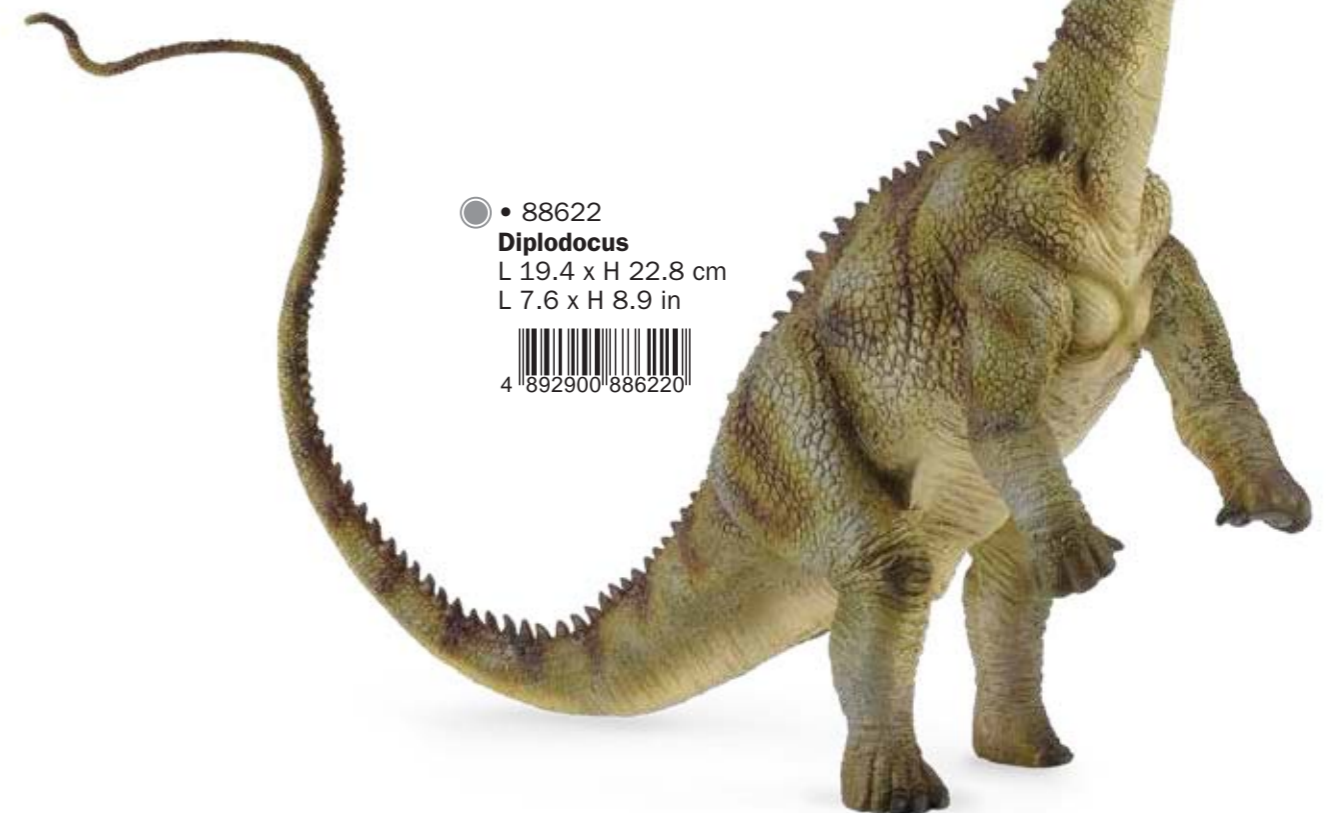

4 892900 884622

• 88472  
**Lourinhanosaurus**  
L 13.5 x H 7 cm  
L 5.3 x H 2.8 in

4 892900 884721

• 88224  
**Nothronychus**  
L 13 x H 9 cm  
L 5.1 x H 3.5 in

4 892900 882246

• 88622  
**Diplodocus**  
L 19.4 x H 22.8 cm  
L 7.6 x H 8.9 in