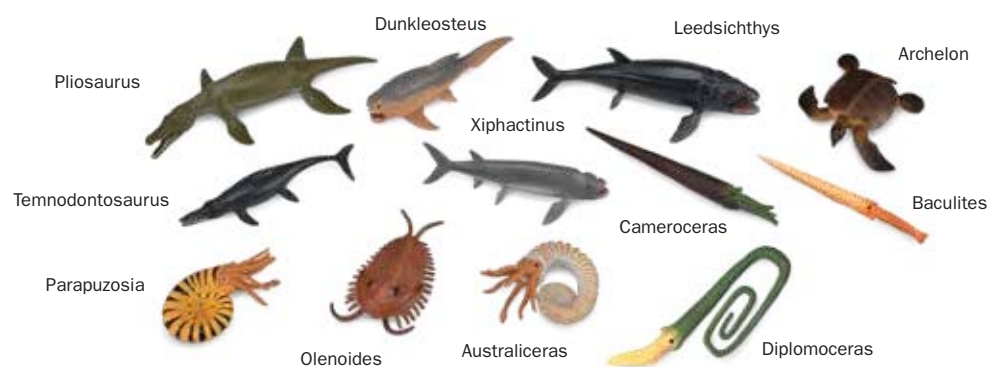

• A1104
Mini Prehistoric Marine Animals Breakdown