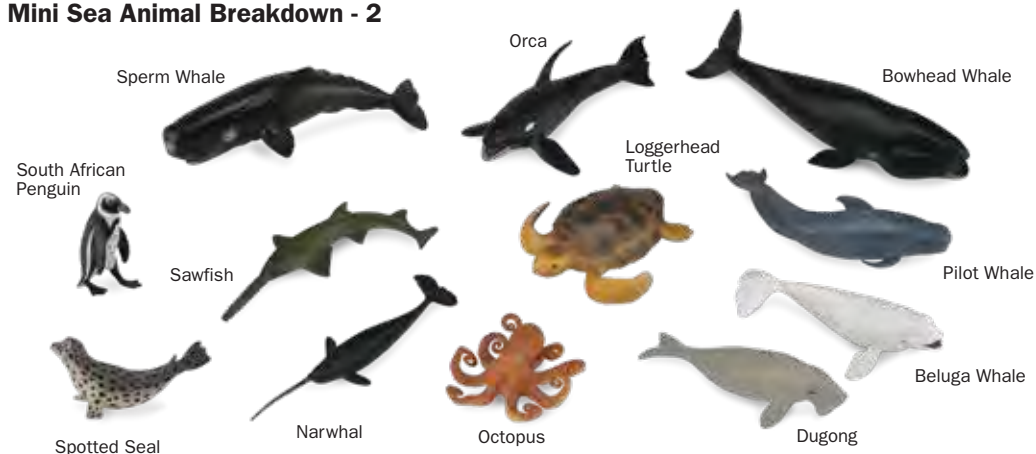

• A1108
Mini Sea Animal Breakdown - 2

• A1108
CollectA Box of Mini Sea Animals - 2
L 27 x H 4.2 cm
L 10.6 x H 1.7 in
4 892900 011080