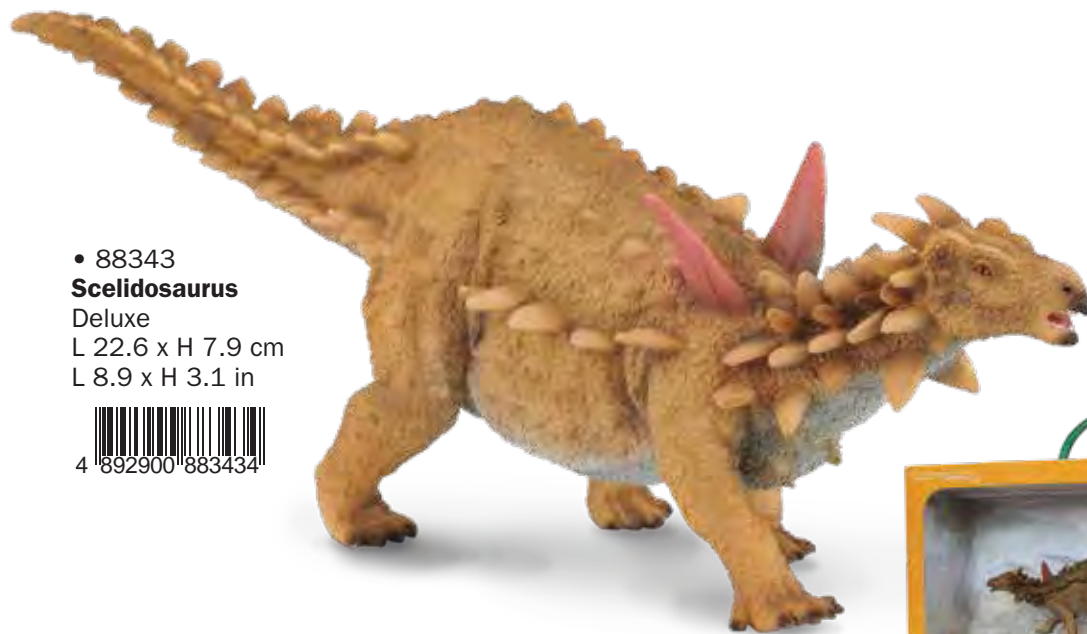

• 88305
Hylaeosaurus - Deluxe
 L 25 x H 9 cm
 L 10 x H 3.5 in

4 892900 883052

• 89158
Hylaeosaurus
 Deluxe Window Box

4 892900 891583

• 88343
Scelidosaurus
 Deluxe
 L 22.6 x H 7.9 cm
 L 8.9 x H 3.1 in

4 892900 883434