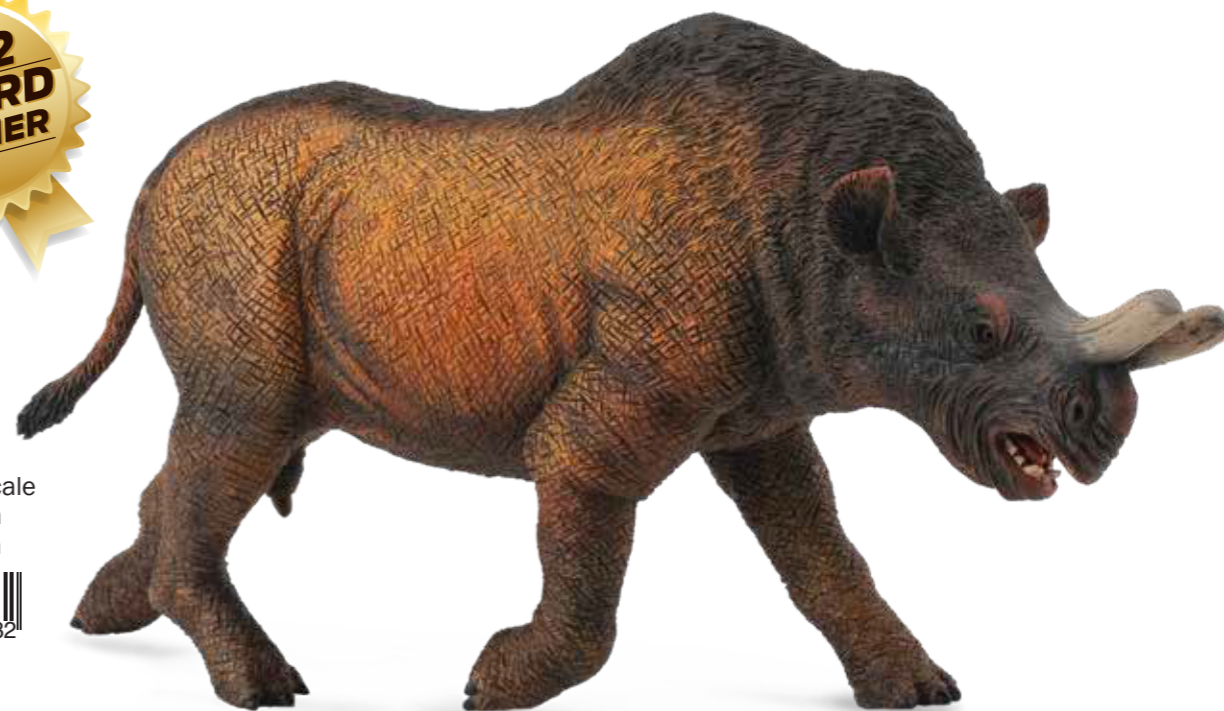

4 892900 885261

• 88527
Neanderthal Woman
 L 6 x H 7 cm
 L 2.4 x H 2.8 in

4 892900 885278

• 88558
Megacerops
 Deluxe 1:20 Scale
 L 20 x H 10 cm
 L 7.9 x H 3.9 in

4 892900 885582

PREHISTORIC
 TIMES

BEST NEW TOY FIGURE OF 2012