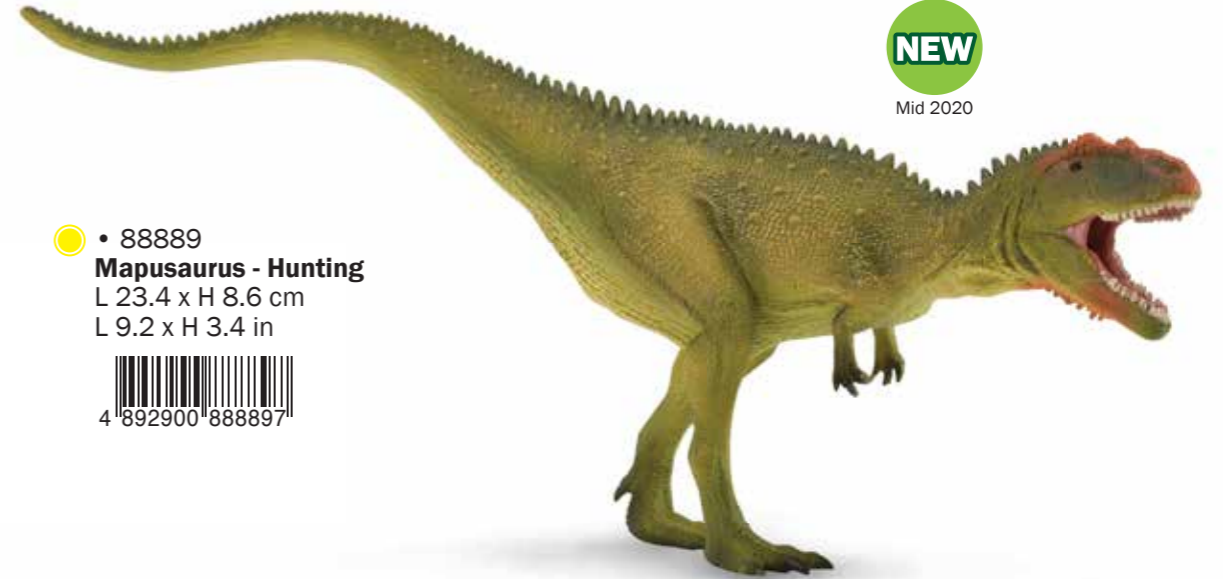

- 88354
Psittacosaurus
L 11 x H 5 cm
L 4.3 x H 2 in

- 88811
Sciurumimus
L 13.3 x H 4.8 cm
L 5.2 x H 1.9 in

- 88374
Rugops
L 13 x H 6.5 cm
L 5.1 x H 2.6 in

NEW

Mid 2020

- 88889
Mapusaurus - Hunting
L 23.4 x H 8.6 cm
L 9.2 x H 3.4 in